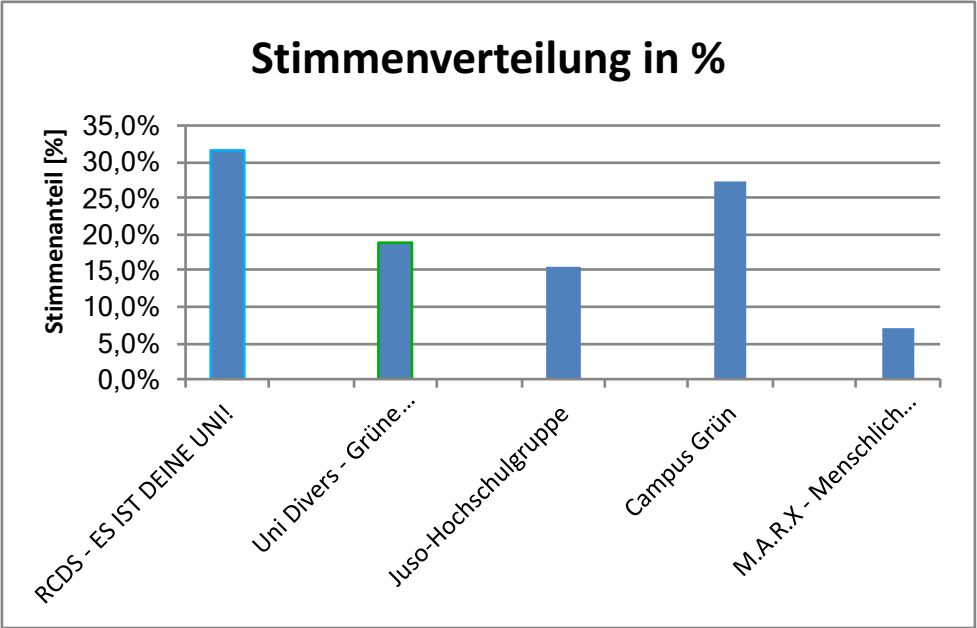

Wahl des Studierendenparlaments (StuPa) Legislaturperiode 2017/18 Ergebnis

Anzahl Wahlberechtigte	15274
Abgegebene Stimmen	2047
Ungültige Stimmen	13
Gültige Stimmen	2034
Zu vergebende Mandate	50
Wahlbeteiligung	13,40 %

	Anzahl Stimmen	%	Sitzverteilung	Sitze in %
RCDS - ES IST DEINE UNI!	642	31,56%	16	15,78
Uni Divers - Grüne unabhängige Mitte	383	18,83%	9	9,41
Juso-Hochschulgruppe	314	15,44%	8	7,72
Campus Grün	552	27,14%	14	13,57
M.A.R.X - Menschlich Antifaschistisch Revolutionär Xylophon	143	7,03%	3	3,52
Gesamt:	2034	100,0%	50	50

Leerwert Kreisdiagramm