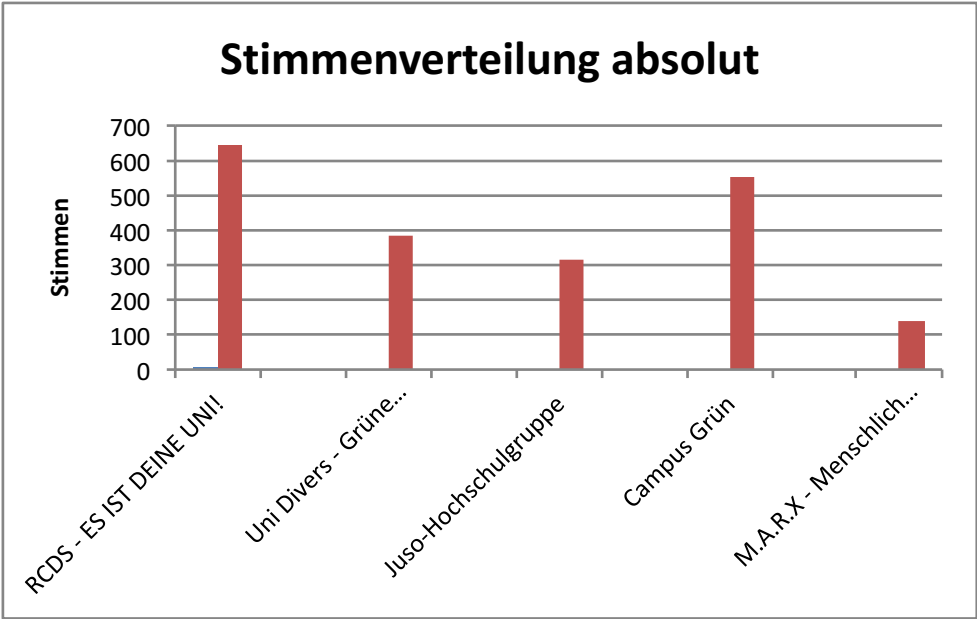

Wahl des Studierendenparlaments (StuPa) Legislaturperiode 2017/18 Ergebnis

Anzahl Wahlberechtigte	15274
Abgegebene Stimmen	2047
Ungültige Stimmen	13
Gültige Stimmen	2034
Zu vergebende Mandate	50
Wahlbeteiligung	13,40 %

	Anzahl Stimmen	%	Sitzverteilung	Sitze in %
RCDS - ES IST DEINE UNI!	642	31,56%	16	15,78
Uni Divers - Grüne unabhängige Mitte	383	18,83%	9	9,41
Juso-Hochschulgruppe	314	15,44%	8	7,72
Campus Grün	552	27,14%	14	13,57
M.A.R.X - Menschlich Antifaschistisch Revolutionär Xylophon	143	7,03%	3	3,52
Gesamt:	2034	100,0%	50	50

Leerwert Kreisdiagramm