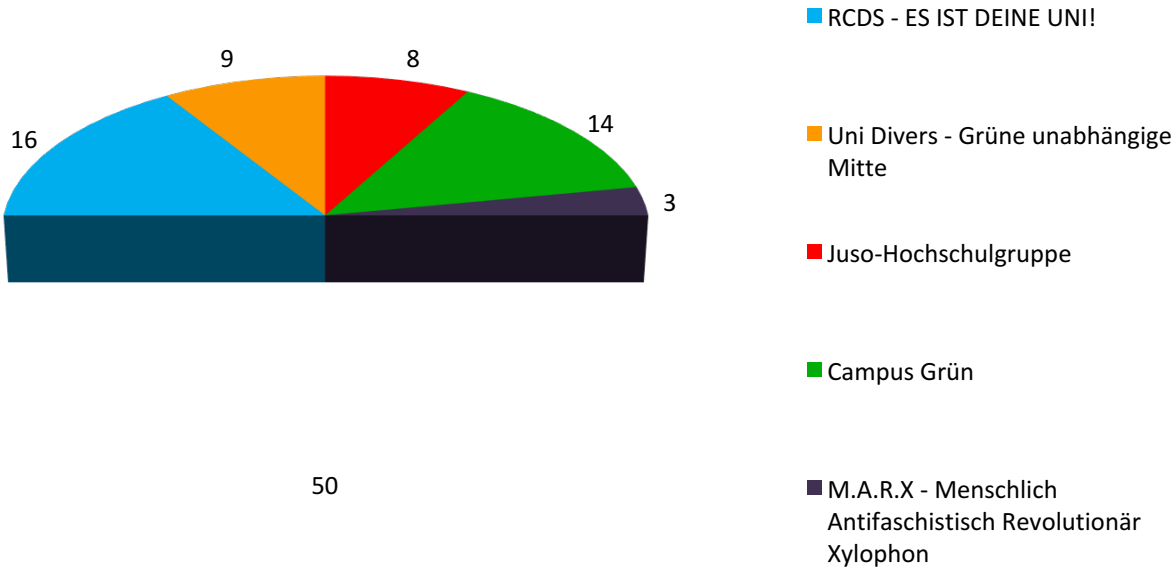

Wahl des Studierendenparlaments (StuPa) Legislaturperiode 2017/18 Ergebnis

Anzahl Wahlberechtigte	15274
Abgegebene Stimmen	2047
Ungültige Stimmen	13
Gültige Stimmen	2034
Zu vergebende Mandate	50
Wahlbeteiligung	13,40 %

	Anzahl Stimmen	%	Sitzverteilung	Sitze in %
RCDS - ES IST DEINE UNI!	642	31,56%	16	15,78
Uni Divers - Grüne unabhängige Mitte	383	18,83%	9	9,41
Juso-Hochschulgruppe	314	15,44%	8	7,72
Campus Grün	552	27,14%	14	13,57
M.A.R.X - Menschlich Antifaschistisch Revolutionär Xylophon	143	7,03%	3	3,52
Gesamt:	2034	100,0%	50	50

Leerwert Kreisdiagramm

Sitzverteilung* im StuPa 2017/2018

* Rundung nach Hare-Niemeyer Verfahren, siehe Wahlordnung Anlage 3