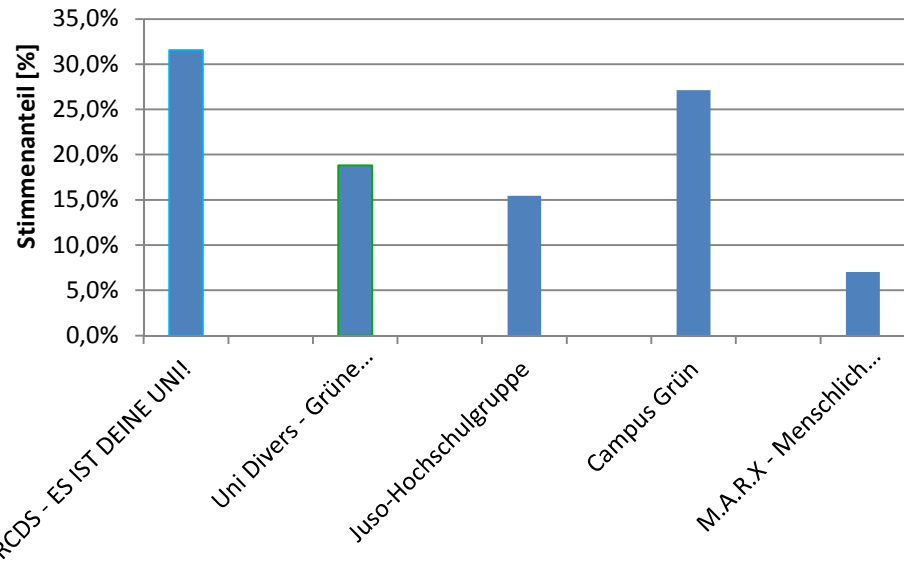

Stimmenverteilung in %