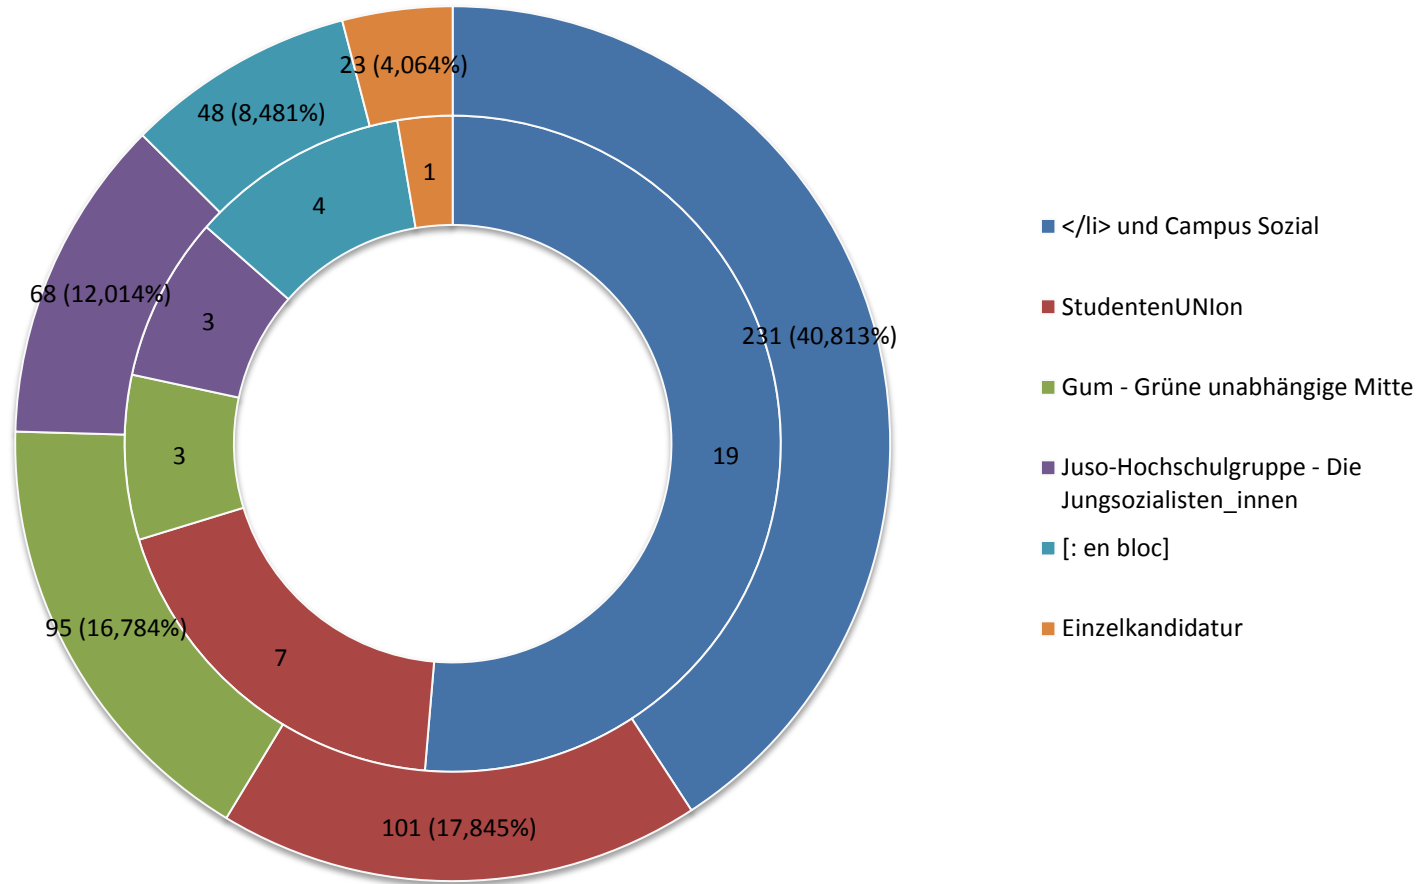

28.01.2012

Ausgegebene Stimmzettel	585
davon Briefwahl	12
Gültige Stimmen	566
Ungültige Stimmen	14
Briefwahlstimmen	8
Differenz	1

	Stimmen	% von 566	%,0,50	vorl. Sitze	Rest Sitze	theor. endg. Sitze	verwertbare Sitze	verlorene Sitze
 und Campus Sozial	231	40,813	20,406	20	1	21	19	2
StudentenUNion	101	17,845	8,922	8	1	9	7	2
Gum – Grüne unabhängige Mitte	95	16,784	8,392	8		8	3	5
Juso-Hochschulgruppe - Die Jungsozialisten_innen	68	12,014	6,007	6		6	3	3
[:en bloc]	48	8,481	4,240	4		4	4	0
Einzelkandidatur Jonas Löb	23	4,064	2,032	2		2	1	1
SUMME	566			48		50	37	13

Erhaltene Stimmen/Prozent der gültigen Stimmen/Errungene Sitze von gesamt 39