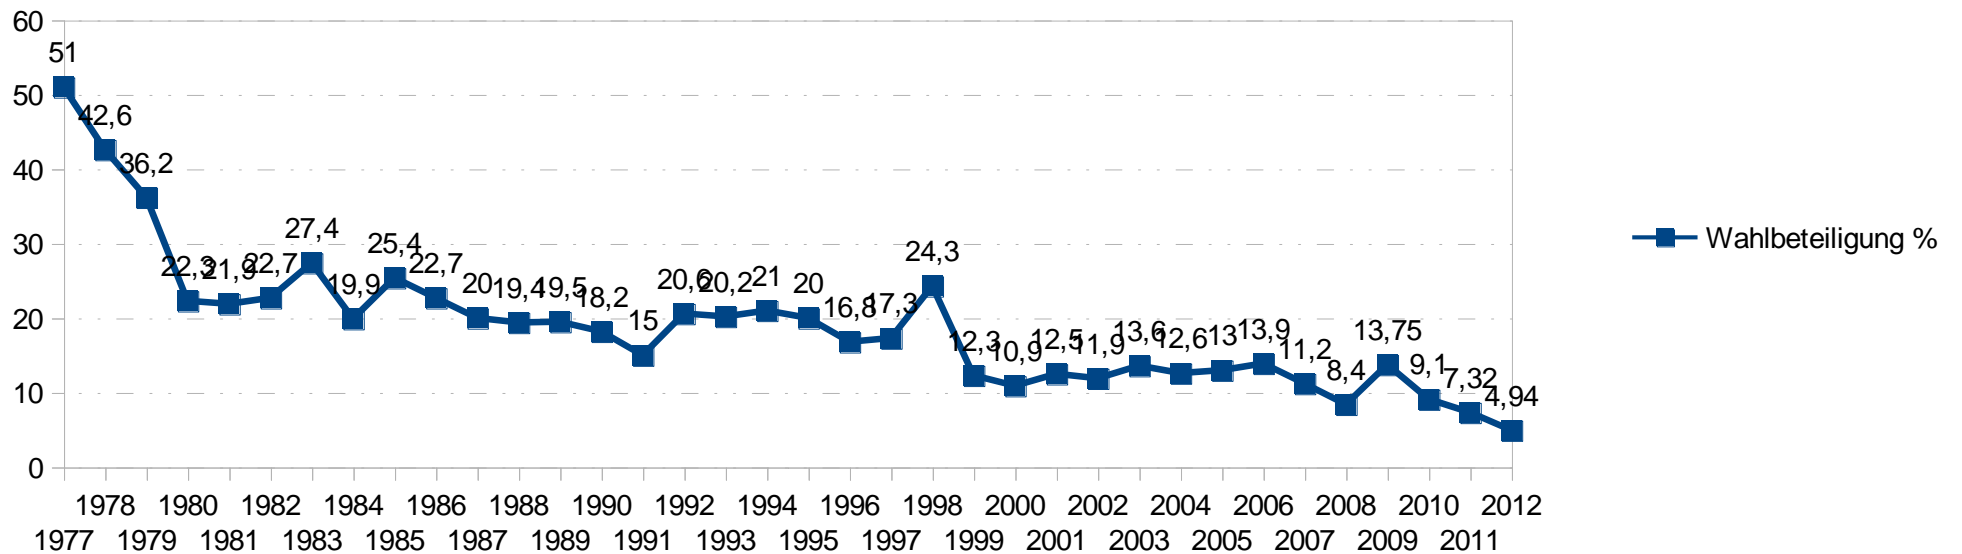

Wahlbeteiligung

Jahr	Wahlberechtigt	WählerInnen	WählerInnen %	Gültige Stimmen	ungültige Stimmen %	Ungültige Stimmen
2012	11451	566	5,065	566	4,943	14
2011	10793	790	7,320	776	7,190	14
2010	10298	940	9,128	928	9,011	12
2009	9935	1366	13,749	1355	13,639	11
2008	11154	932	8,356	922	8,266	11
2007	11237	1273	11,330	1254	11,160	15
2006	11575	1679	14,500	1614	13,944	59
2005	12100	1621	13,400	1575	13,017	31
2004	12060	1541	12,800	1518	12,587	20

Wahlbeteiligungsentwicklung