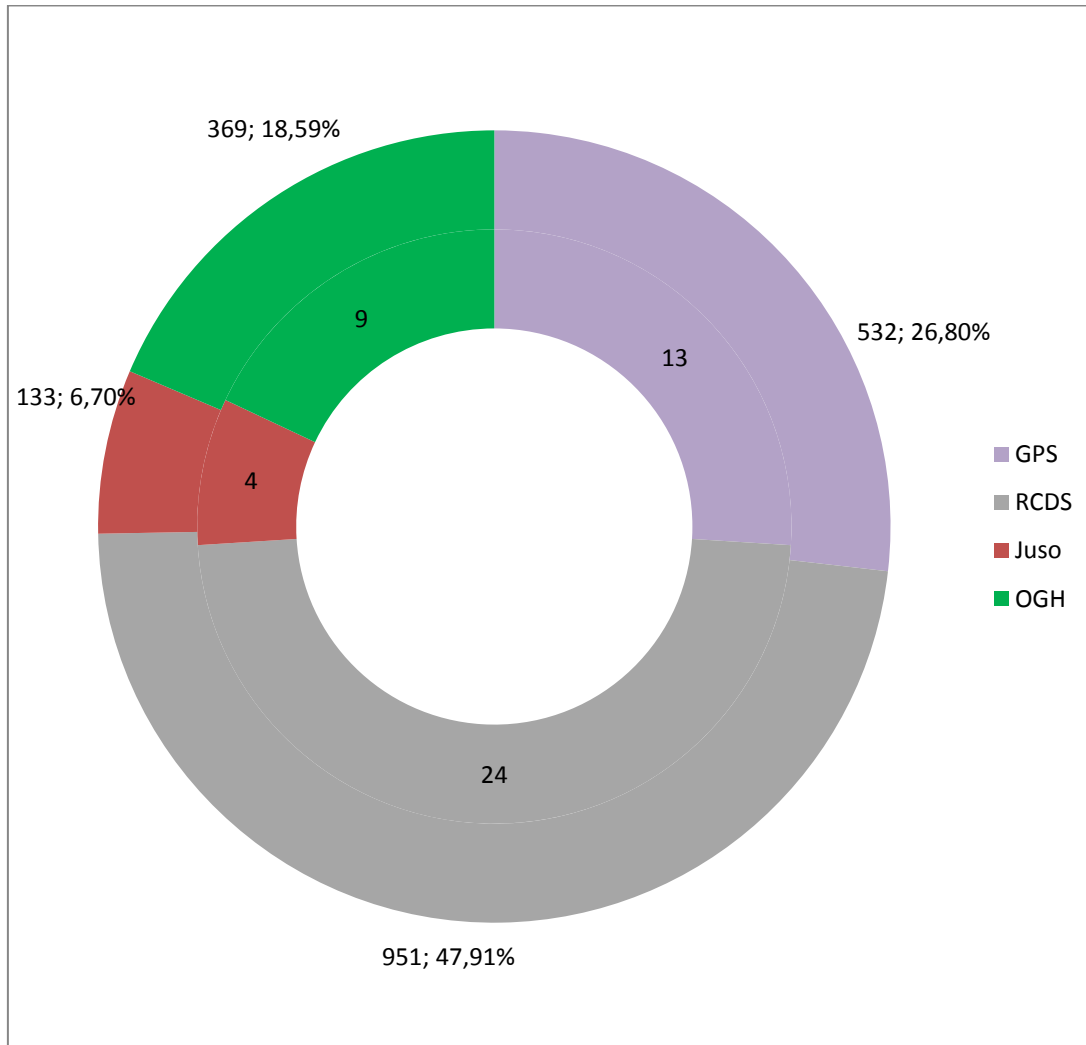

Erhaltene Stimmen und Prozent der gültigen Stimmen (Außenring) und errungene Sitze von gesamt 50 (Innenring)